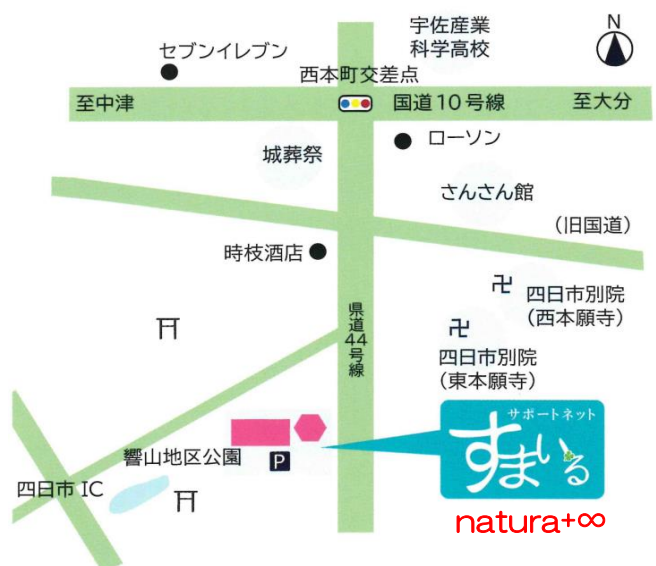

# すまいる マルシェ

2021. 7. 17 (土)

11:00-15:00

※雨天決行

次回は2021. 8. 21(土)

おから、豆腐、豆乳を使用した製品を販売しています。  
マルシェ限定のパン、季節のパンも販売しています。  
季節の花苗もあります。  
暑い日が続いていますが、お散歩気分遊びに来て下さい。

場所：宇佐市四日市  
カフェレストランナチュラ+∞ 前  
電話：0978-33-1015

当日はコロナ感染対策の為、密集防止のレイアウトで開催します。  
ご来場の皆様もマスク等対策のご協力をお願いします。